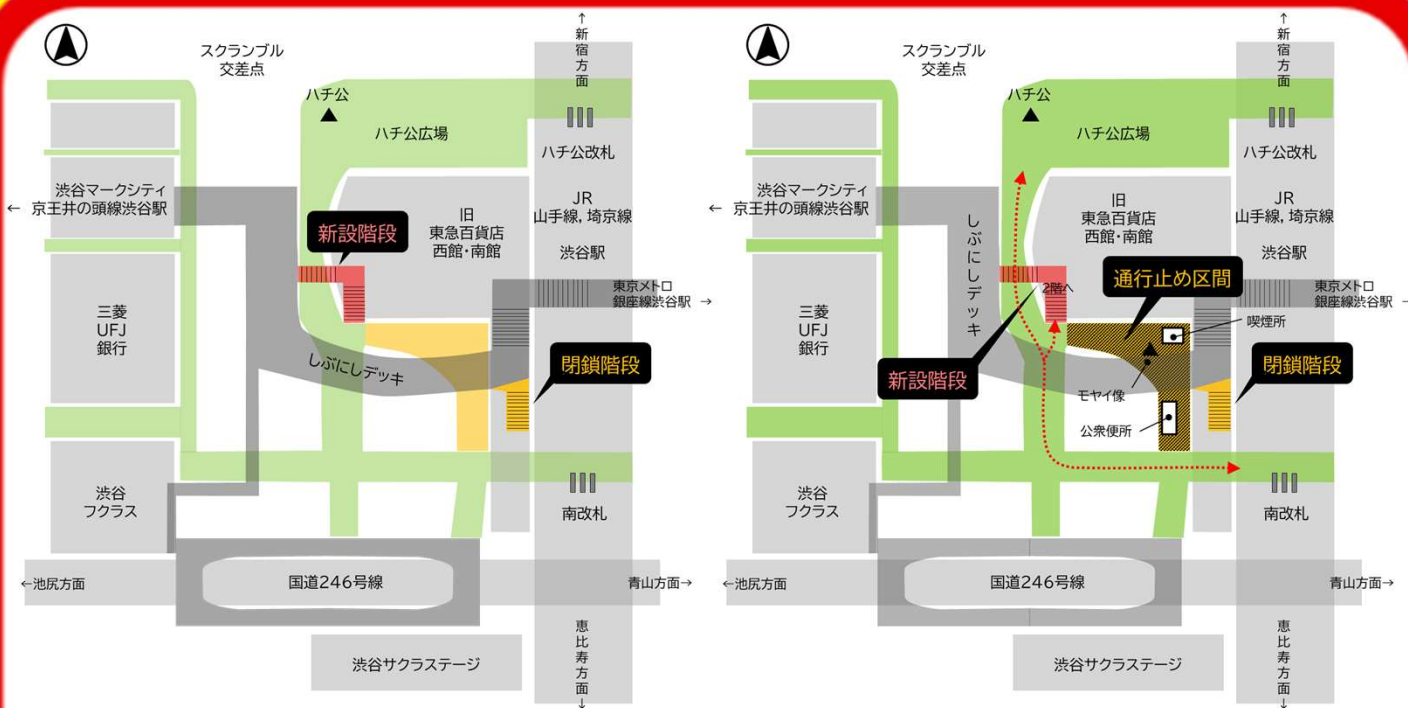

# CHANGE IN PASSAGEWAYS 😊

予告

Advance Notice

4月1日(月) 早朝より

渋谷駅西口の2階デッキ及び地上通路が  
変わります(通行止めあり)

passageway will be relocated in the  
early morning of April 1st.

2階デッキ

地上通路

この度、渋谷駅西口の通路が、以下のとおり変わります。

- 2階デッキ  
階段閉鎖・新設階段供用開始
- 地上通路  
通路閉鎖及び通路変更

皆様にはご不便をお掛けしますが、ご理解とご協力の程、よろしくお願いいたします。

<施行者> 渋谷駅街区土地地区画整理事業者

<請負者> 東急・大成建設共同企業体(お問合せ窓口: 03-5466-0571)